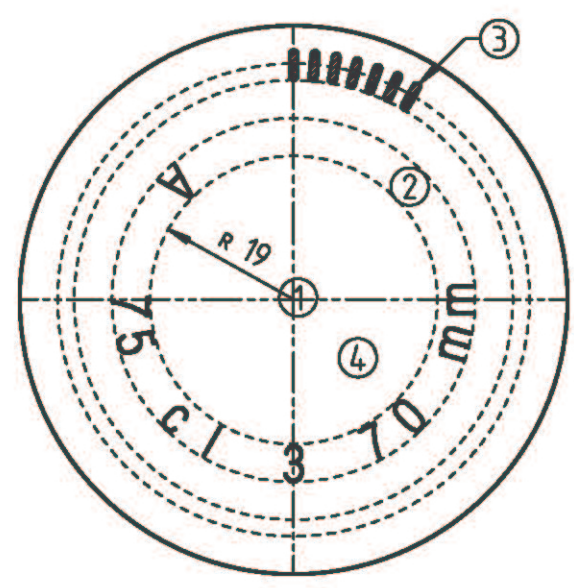

IMBOCCATURA FASCETTA DEL CLIENTE

MINIMO FORO PASSANTE $\varnothing 15$ mm

DIVERGENZA MAX. DALL' ASSE ORTOGONALE 3.7 mm(C)

PARTICOLARE BOCCA
SCALA 2:1

VISTA DAL FONDO

- 1) MARCHIO
- 2) N° STAMPO
- 3) ZIGRINATURA
- 4) GHIACCIATURA

Enterglass line s.p.a.

Bordolese Class 750ml tf

Peso (g)
600

Capacità (cc)
750

Tipo Bocca
fascetta

Colore
vantico