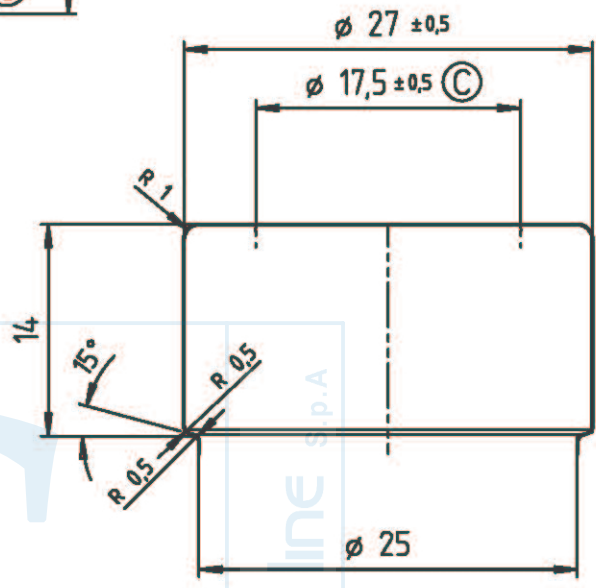

IMBOCCATURA FASCETTA DEL CLIENTE

MINIMO FORO PASSANTE $\varnothing 15$ mm

DIVERGENZA MAX. DALL' ASSE ORTOGONALE 3.7 mm(C)

PARTICOLARE BOCCA
SCALA 2:1

VISTA DAL FONDO

- 1) MARCHIO
- 2) N° STAMPO
- 3) ZIGRINATURA
- 4) GHIACCIATURA

Enterglass line s.p.a.

Bordolese Class 750ml tf

Peso (g)
600

Capacità (cc)
750

Tipo Bocca
fascetta

Colore
vantico