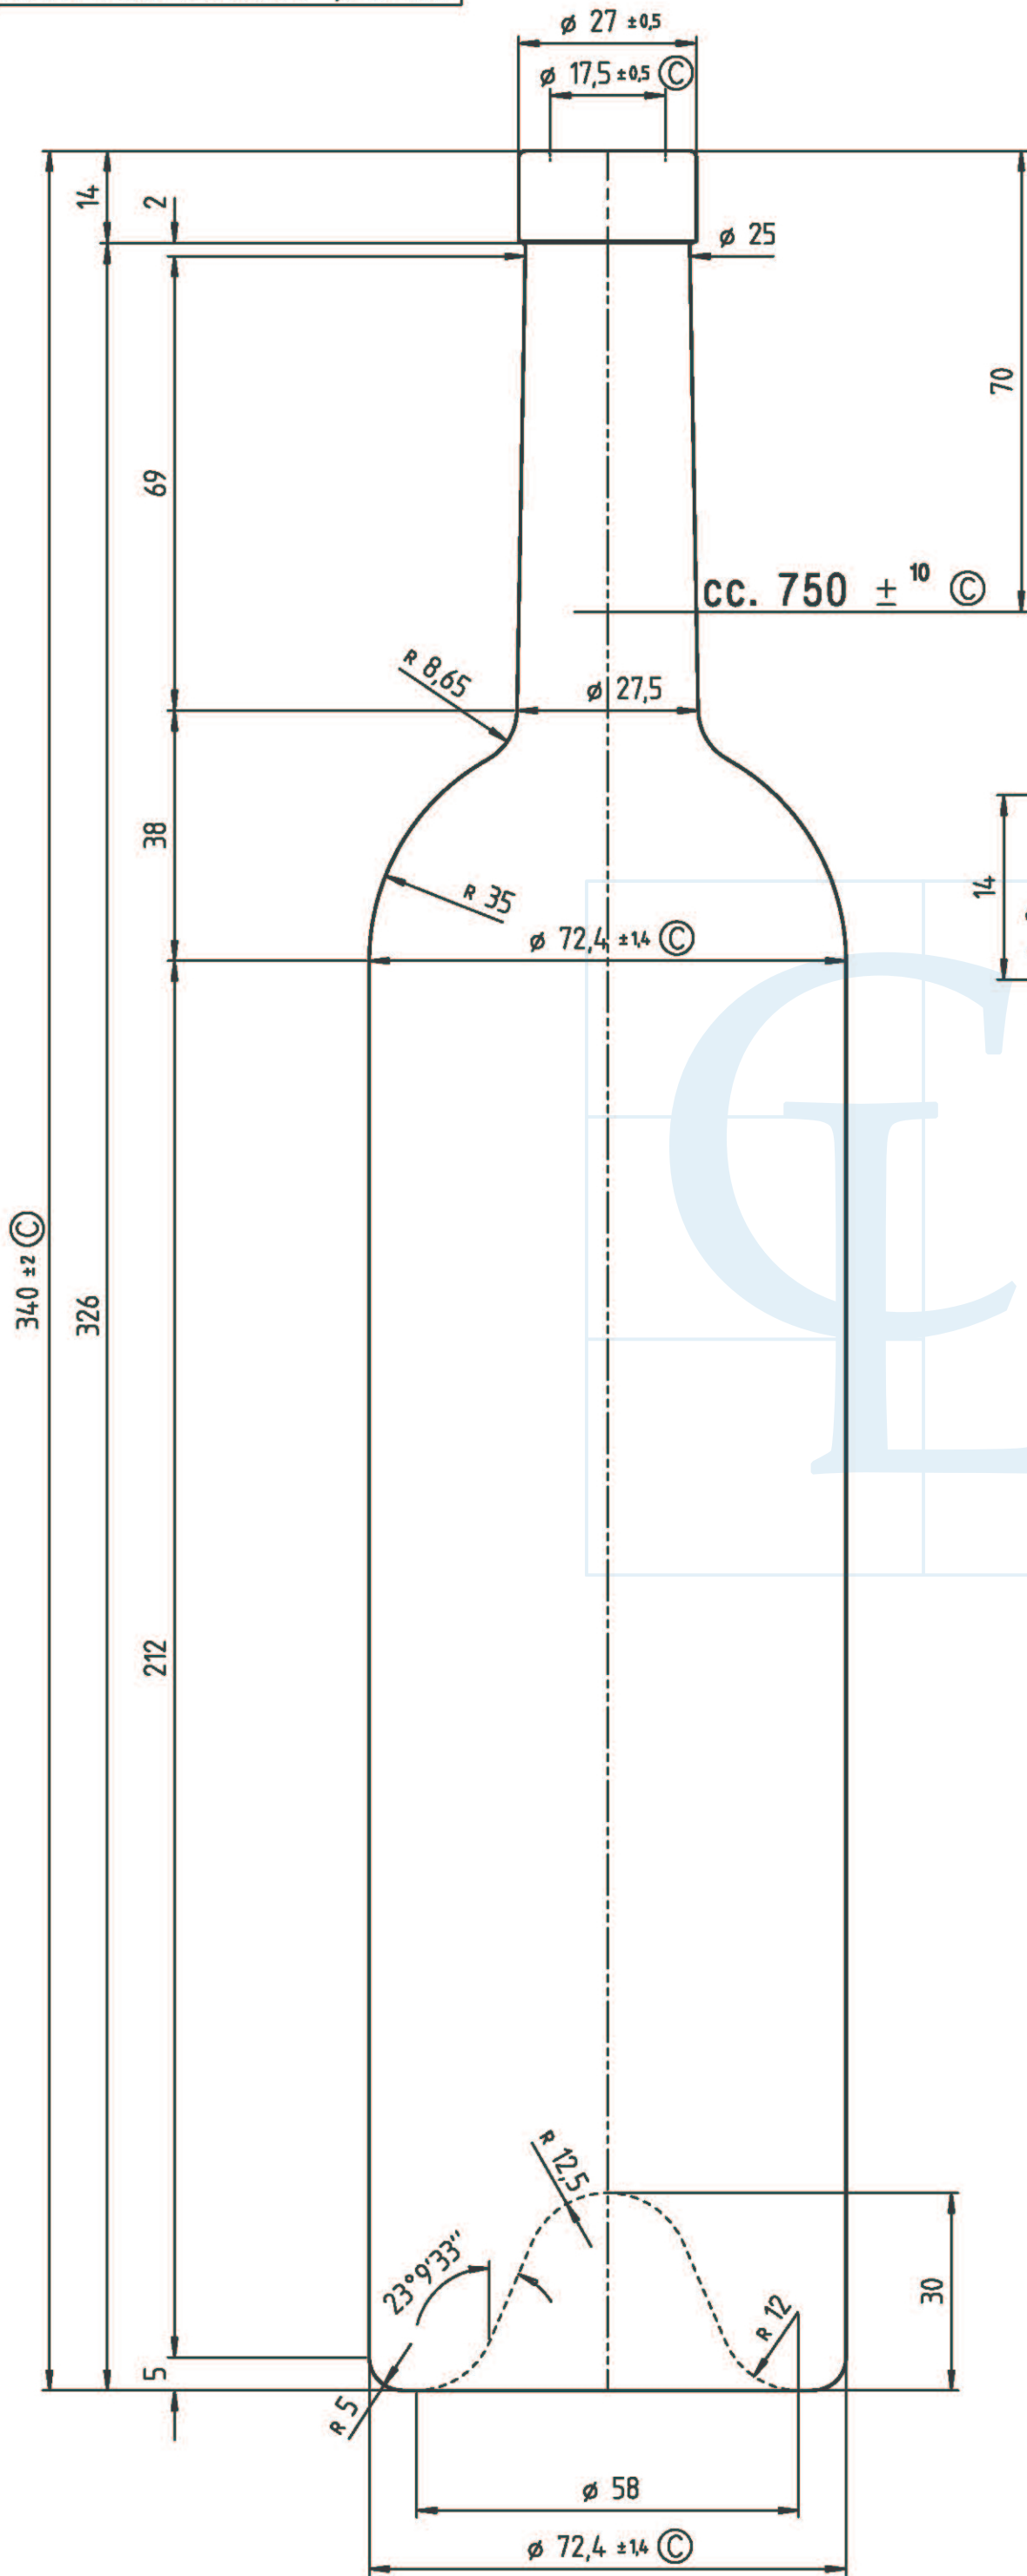

IMBOCCATURA FASCETTA DEL CLIENTE

MINIMO FORO PASSANTE $\varnothing 15$ mm

DIVERGENZA MAX. DALL' ASSE ORTOGONALE 3.7 mm(C)

PARTICOLARE BOCCA
SCALA 2:1

VISTA DAL FONDO

- 1) MARCHIO
- 2) N° STAMPO
- 3) ZIGRINATURA
- 4) GHIACCIATURA

Enterglass line s.p.a.

Bordolese Class 750ml tf

Peso (g)
600

Capacità (cc)
750

Tipo Bocca
fascetta

Colore
vantico